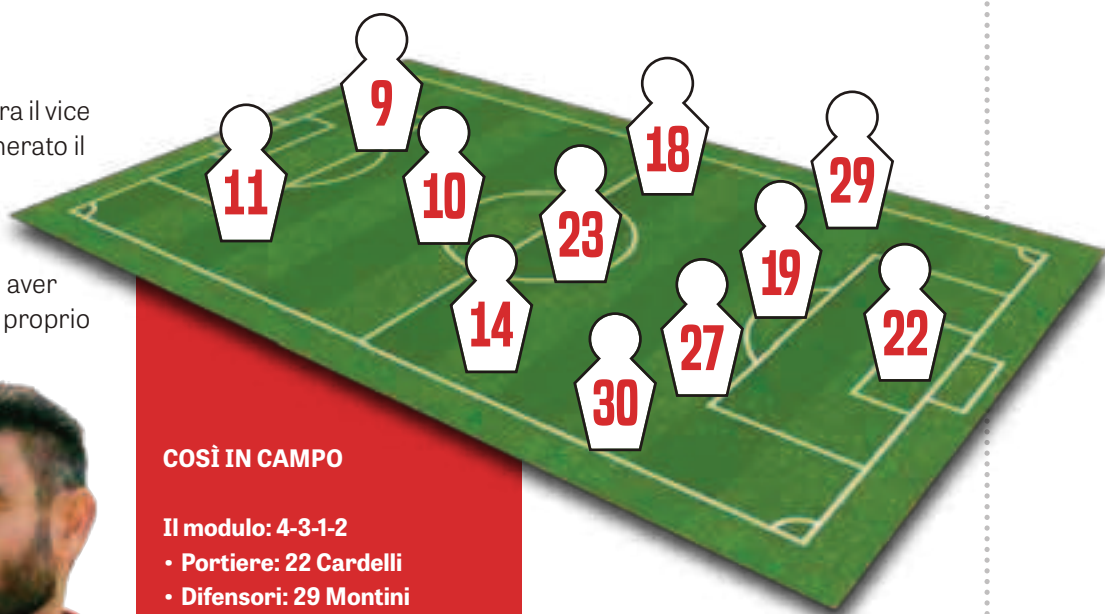

Magnete
Alessandria
€ 5,00

Guanti
touch
€ 16,00

L'AVVERSARIA / SAN DONATO TAVARNELLE TINO PASTORINO

foto: Claudio Brenna

Pericolosa matricola

L'allenatore

Daniele Buzzegoli (1983) era il vice di Lamberto Magrini, esonerato il 14 novembre con la squadra ultima in classifica. E, alla sua prima esperienza in panchina dopo aver lasciato il calcio giocato proprio l'estate scorsa con la maglia del San Donato che ha vinto la serie D. In possesso del patentino Uefa B, si avvale della collaborazione di Marco Ghizzani (Uefa A).